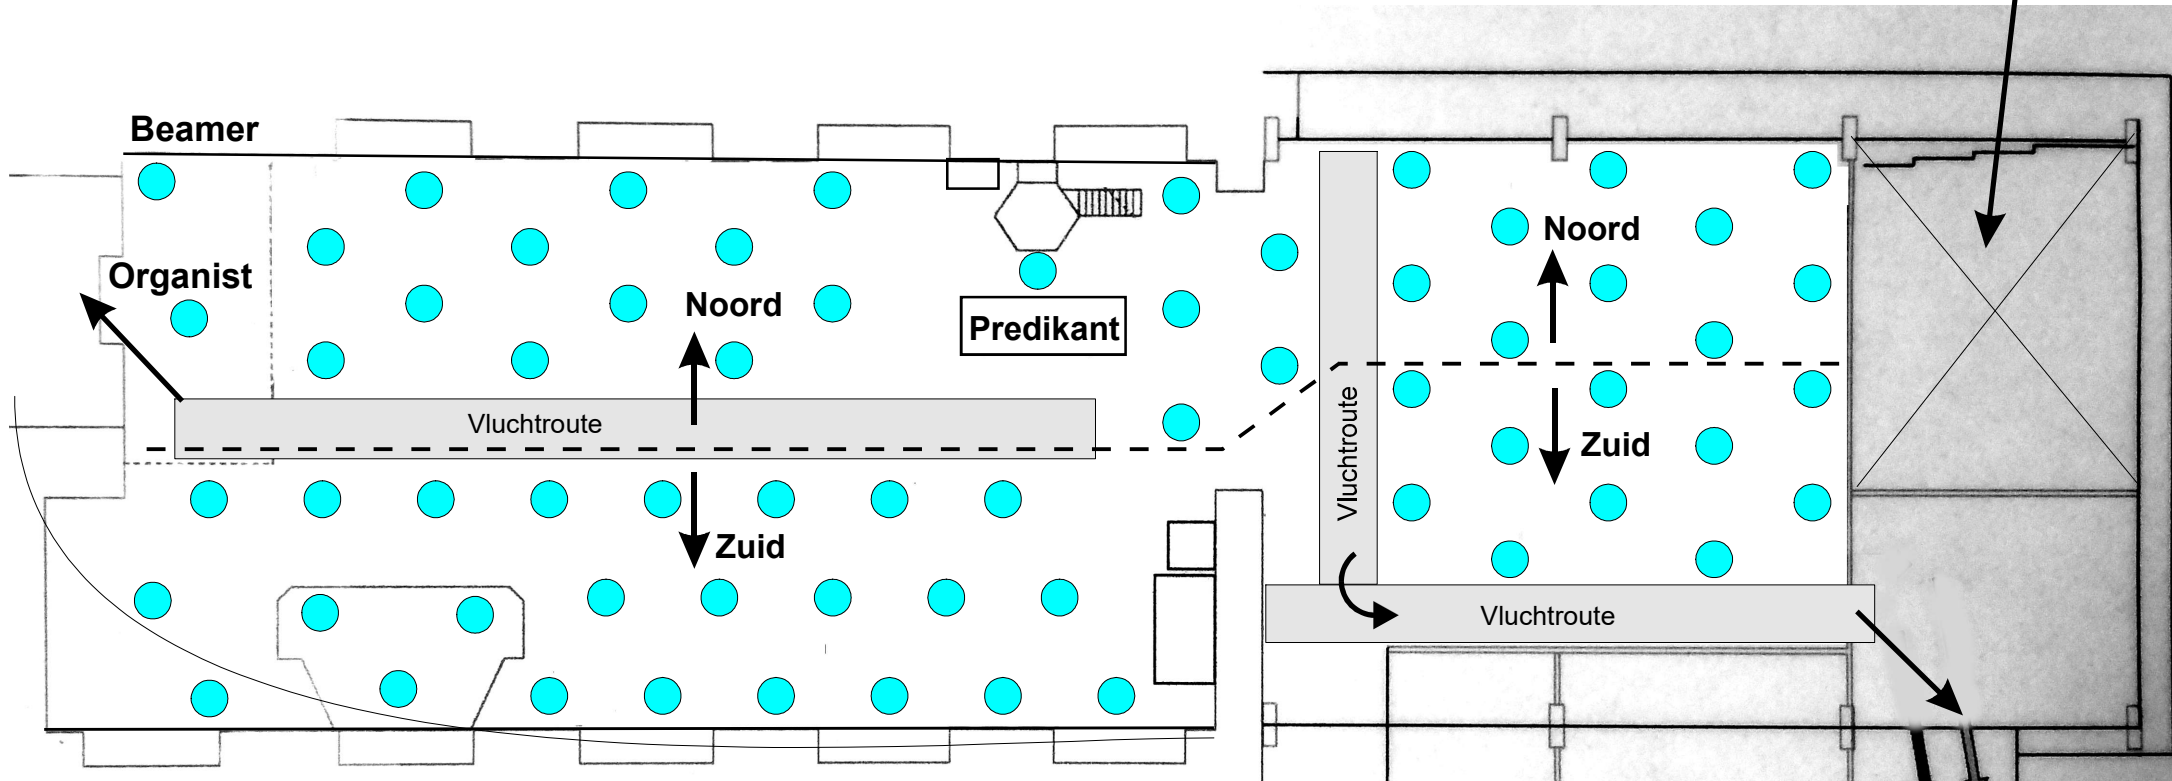

Aantal mogelijke bezoekers Odulphuskerk

alle personen op 1,5 meter afstand.

Balkon liever leeg i.v.m. opstijgende lucht.

Oude kerk 44 personen

Nieuwe kerk 20 personen

Schaal plm. 1:100

Plan 1,5 meter (2)